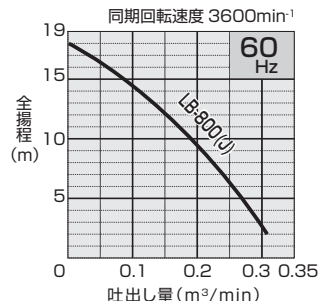

地球にやさしい再生紙と植物油インクを使用。
当社の地球環境問題への具体的な取り組みです。

Generating Pumps

ハイスピン構造を採用、ウレタンゴム部材の採用により小型・軽量化を実現!!

■要部標準仕様

項目	吐出し口径(mm)	50
取扱液	液 質	雨水・湧水・工事排水・土砂水
	液 温	0~40℃
ポンプ構造	羽 根 車	ハイスピン
	軸 封	ダブルメカニカルシール (オイルリフター装備)
	軸 受	密封玉軸受
	羽 根 車	耐水性特殊ウレタンゴム
	ケーシング	特殊合成ゴム
	サクシオンカバー	SPC+耐水性特殊ウレタンゴム
	軸封(メカニカルシール)	SiC
モーター	種類・極数	乾式水中形誘導電動機・2極
	絶 縁	E種
	相・電圧	50Hz 単相 100V/200V 60Hz 単相 100V/200V
	保護装置(内蔵)	サークルサーマルプロテクタ
	潤滑油	タービン油 VG32
	フレーム	ADC12
	主 軸	SUS403
ケーブル	ケーブル	VCT
	接 続	ホースカップリング

吐出し方向「上」「横」変更可能

吐出し方向「上」「横」を変更可能。横引き時のホースの折れ曲がりを防止します。袋ナットを緩めるだけで脱着可能です。

■性能曲線

■外形寸法図 単位: mm

質量(重量): 13.1kg

■50/60Hz共通標準仕様

吐出し口径 mm	型 式	出力 W	相・電圧 (単相) V	全揚程 m	吐出し量 m³/min	始動方式	異物通過径 mm	キャブタイヤケーブル長さ m
50	LB-800 LB-800J	750	100 200	11	0.16	コンデンサ 運転	6	5