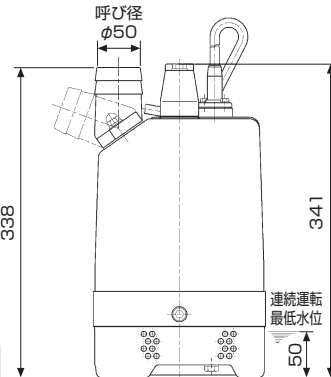

地球にやさしい再生紙と植物油インクを使用。
当社の地球環境問題への具体的な取り組みです。

Generating Pumps

ハイスピン構造を採用、ウレタンゴム部材の採用により小型・軽量化を実現!!

■要部標準仕様

項目	吐出し口径(mm)	50
取扱液	液 質	雨水・湧水・工事排水・土砂水
	液 温	0~40℃
ポンプ構造	羽 根 車	ハイスピン
	軸 封	ダブルメカニカルシール (オイルリフター装備)
	軸 受	密封玉軸受
	羽 根 車	耐水性特殊ウレタンゴム
	ケーシング	特殊合成ゴム
	サクシオンカバー	SPC+耐水性特殊ウレタンゴム
	軸封(メカニカルシール)	SiC
モーター	種類・極数	乾式水中形誘導電動機・2極
	絶 縁	E種
	相・電圧	50Hz 単相 100V/200V 60Hz 単相 100V/200V
	保護装置(内蔵)	サークルサーマルプロテクタ
	潤滑油	タービン油 VG32
	フレーム	ADC12
	主 軸	SUS403
ケーブル	ケーブル	VCT
	接 続	ホースカップリング

吐出し方向「上」「横」変更可能

吐出し方向「上」「横」を変更可能。横引き時のホースの折れ曲がりを防止します。袋ナットを緩めるだけで脱着可能です。

■性能曲線

■外形寸法図 単位: mm

質量(重量): 13.1kg

■50/60Hz共通標準仕様

吐出し口径 mm	型 式	出力 W	相・電圧 (単相) V	全揚程 m	吐出し量 m³/min	始動方式	異物通過径 mm	キャブタイヤケーブル長さ m
50	LB-800 LB-800J	750	100 200	11	0.16	コンデンサ 運転	6	5