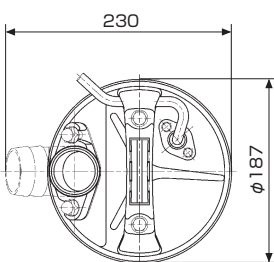

地球にやさしい再生紙と植物油インクを使用。
当社の地球環境問題への具体的な取り組みです。

Generating Pumps

ハイスピン構造を採用、ウレタンゴム部材の採用により小型・軽量化を実現!!

■要部標準仕様

項目	吐出し口径(mm)	50
取扱液	液 質	雨水・湧水・工事排水・土砂水
	液 温	0~40℃
ポンプ構造	羽 根 車	ハイスピン
	軸 封	ダブルメカニカルシール (オイルリフター装備)
	軸 受	密封玉軸受
	羽 根 車	耐水性特殊ウレタンゴム
	ケーシング	特殊合成ゴム
	サクシオンカバー	SPC+耐水性特殊ウレタンゴム
	軸封(メカニカルシール)	SiC
モーター	種類・極数	乾式水中形誘導電動機・2極
	絶 縁	E種
	相・電圧	50Hz 単相 100V/200V 60Hz 単相 100V/200V
	保護装置(内蔵)	サークルサーマルプロテクタ
	潤滑油	タービン油 VG32
	フレーム	ADC12
	主 軸	SUS403
ケーブル	ケーブル	VCT
	接 続	ホースカップリング

吐出し方向「上」「横」変更可能

吐出し方向「上」「横」を変更可能。横引き時のホースの折れ曲がりを防止します。袋ナットを緩めるだけで脱着可能です。

■性能曲線

■外形寸法図 単位: mm

質量(重量): 13.1kg

■50/60Hz共通標準仕様

吐出し口径 mm	型 式	出力 W	相・電圧 (単相) V	全揚程 m	吐出し量 m³/min	始動方式	異物通過径 mm	キャブタイヤケーブル長さ m
50	LB-800 LB-800J	750	100 200	11	0.16	コンデンサ 運転	6	5