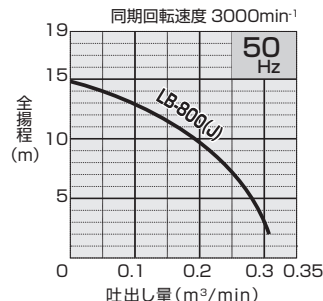

地球にやさしい再生紙と植物油インクを使用。
当社の地球環境問題への具体的な取り組みです。

Generating Pumps

ハイスピン構造を採用、ウレタンゴム部材の採用により小型・軽量化を実現!!

■要部標準仕様

項目	吐出し口径(mm)	50
取扱液	液 質	雨水・湧水・工事排水・土砂水
	液 温	0~40℃
ポンプ構造	羽 根 車	ハイスピン
	軸 封	ダブルメカニカルシール (オイルリフター装備)
	軸 受	密封玉軸受
	羽 根 車	耐水性特殊ウレタンゴム
	ケーシング	特殊合成ゴム
	サクシオンカバー	SPC+耐水性特殊ウレタンゴム
	軸封(メカニカルシール)	SiC
モーター	種類・極数	乾式水中形誘導電動機・2極
	絶 縁	E種
	相・電圧	50Hz 単相 100V/200V 60Hz 単相 100V/200V
	保護装置(内蔵)	サークルサーマルプロテクタ
	潤滑油	タービン油 VG32
	フレーム	ADC12
	主 軸	SUS403
ケーブル	ケーブル	VCT
	接 続	ホースカップリング

吐出し方向「上」「横」変更可能

吐出し方向「上」「横」を変更可能。横引き時のホースの折れ曲がりを防止します。袋ナットを緩めるだけで脱着可能です。

■性能曲線

■外形寸法図 単位: mm

質量(重量): 13.1kg

■50/60Hz共通標準仕様

吐出し口径 mm	型 式	出力 W	相・電圧 (単相) V	全揚程 m	吐出し量 m³/min	始動方式	異物通過径 mm	キャブタイヤケーブル長さ m
50	LB-800 LB-800J	750	100 200	11	0.16	コンデンサ 運転	6	5