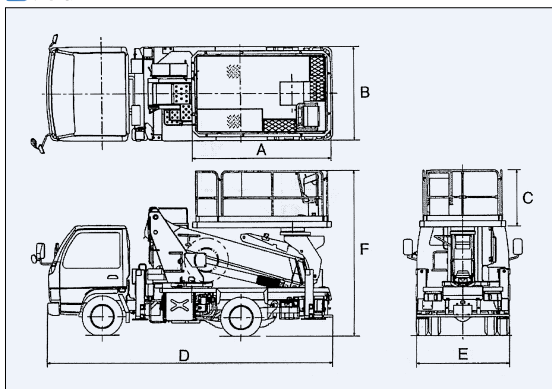

トラック架装タイプ

スーパーデッキ

最大地上高 9.8m ~ 19.7m

AT-100SR

TZ-20A

外形図

作業範囲図

※前方は作業範囲が制限されます。

仕様

項目	型式	9.8M	9.9M	12M	14.6M	19.7M		
		TZ10C1RS	AT-100SR	AT-120SR	AT-150S	AT-200S	TZ-20A	
メーカー		アイチ		タダノ			アイチ	
積載荷重 (kg)		1000	1000	1000	1000	1000	1000	
デッキ	最大地上高 (m)	9.8	9.9	12	14.6	19.7	19.7	
	最大作業半径 (mm)	7300	7600	9800	10900	11300	7700	
	旋回角度 (度)	360 (全旋回)		360連続	360連続	360連続	360	
	旋回速度 (rpm)	1.0		1.0	1	0.9	0.8	
	作業床寸法 (mm)	全長 A	2500	2500	3000	4200	4200	4400
	全幅 B	1770	1550	1550	1940	1940	1940	
	手すり高さ C	1020	1020	1020	1020	1020	1020	
車両乗車定員 (人)		3		3	3	2・3	2・3	
	全体寸法 (mm)	全長 D	5255	5160	6070	6600	7440	7380
		全幅 E	1920	1695	1910	2200	2170	2170
全高 F		3240	2980	3300	3570	3630	3515	
アウトリガ最大張出幅 (mm)		3450	3200	3700	4100	4400	4420	
車両総質量 (kg)		6615	6305	7195	7185	7870	7770	
架装シャーシ (tonクラス)		2.0	2.0	3.0	4.0	4.0	3.5	