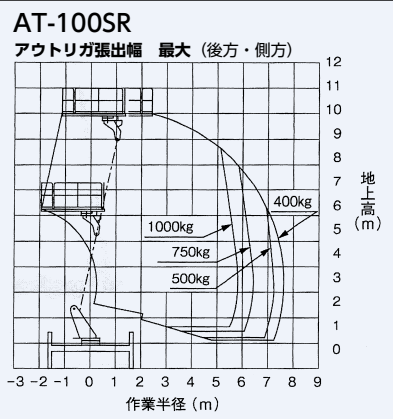

トラック架装タイプ

スーパーデッキ

最大地上高 9.8m ~ 19.7m

AT-100SR

TZ-20A

外形図

作業範囲図

※前方は作業範囲が制限されます。

仕様

項目	型式	9.8M	9.9M	12M	14.6M	19.7M		
		TZ10C1RS	AT-100SR	AT-120SR	AT-150S	AT-200S	TZ-20A	
メーカー		アイチ		タダノ			アイチ	
積載荷重 (kg)		1000	1000	1000	1000	1000	1000	
デッキ	最大地上高 (m)	9.8	9.9	12	14.6	19.7	19.7	
	最大作業半径 (mm)	7300	7600	9800	10900	11300	7700	
	旋回角度 (度)	360 (全旋回)		360連続	360連続	360連続	360	
	旋回速度 (rpm)	1.0		1.0	1	0.9	0.8	
	作業床寸法 (mm)	全長 A	2500	2500	3000	4200	4200	4400
	全幅 B	1770	1550	1550	1940	1940	1940	
	手すり高さ C	1020	1020	1020	1020	1020	1020	
車両乗車定員 (人)		3		3	3	2・3	2・3	
	全体寸法 (mm)	全長 D	5255	5160	6070	6600	7440	7380
		全幅 E	1920	1695	1910	2200	2170	2170
全高 F		3240	2980	3300	3570	3630	3515	
アウトリガ最大張出幅 (mm)		3450	3200	3700	4100	4400	4420	
車両総質量 (kg)		6615	6305	7195	7185	7870	7770	
架装シャーシ (tonクラス)		2.0	2.0	3.0	4.0	4.0	3.5	