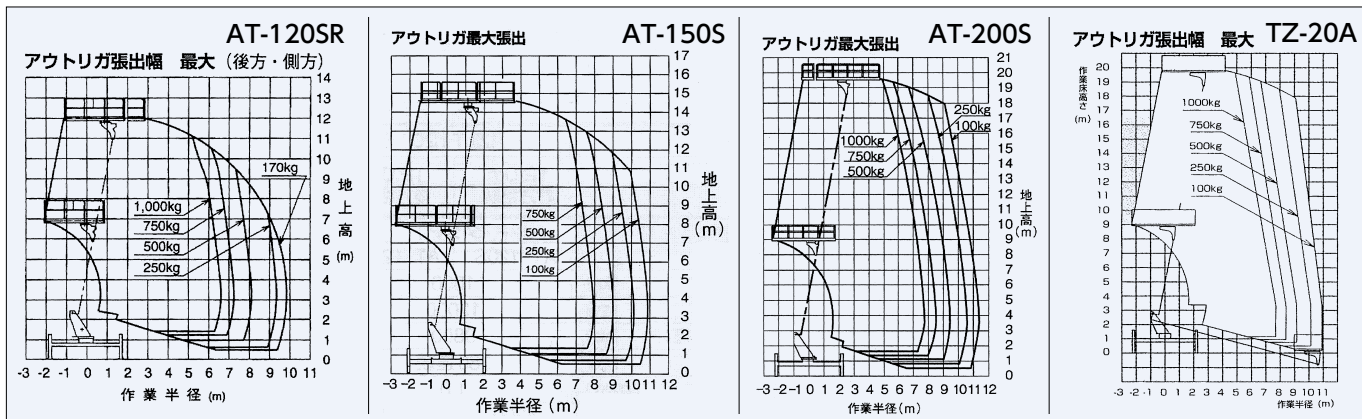

トラック架装タイプ

スーパーデッキ

最大地上高 9.8m ~ 19.7m

AT-100SR

TZ-20A

外形図

作業範囲図

※前方は作業範囲が制限されます。

仕様

項目	型式	9.8M	9.9M	12M	14.6M	19.7M		
		TZ10C1RS	AT-100SR	AT-120SR	AT-150S	AT-200S	TZ-20A	
メーカー		アイチ		タダノ			アイチ	
積載荷重 (kg)		1000	1000	1000	1000	1000	1000	
デッキ	最大地上高 (m)	9.8	9.9	12	14.6	19.7	19.7	
	最大作業半径 (mm)	7300	7600	9800	10900	11300	7700	
	旋回角度 (度)	360 (全旋回)		360連続	360連続	360連続	360	
	旋回速度 (rpm)	1.0		1.0	1	0.9	0.8	
	作業床寸法 (mm)	全長 A	2500	2500	3000	4200	4200	4400
	全幅 B	1770	1550	1550	1940	1940	1940	
	手すり高さ C	1020	1020	1020	1020	1020	1020	
車両乗車定員 (人)		3		3	3	2・3	2・3	
	全体寸法 (mm)	全長 D	5255	5160	6070	6600	7440	7380
		全幅 E	1920	1695	1910	2200	2170	2170
全高 F		3240	2980	3300	3570	3630	3515	
アウトリガ最大張出幅 (mm)		3450	3200	3700	4100	4400	4420	
車両総質量 (kg)		6615	6305	7195	7185	7870	7770	
架装シャーシ (tonクラス)		2.0	2.0	3.0	4.0	4.0	3.5	