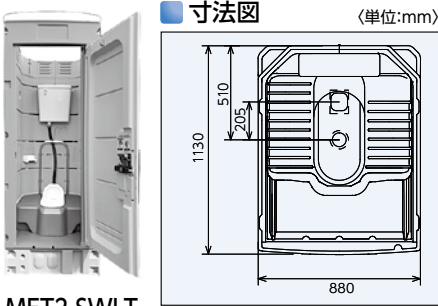

トイレ関連

仮設トイレ

本水洗トイレ

本水洗の為、給排水設備工事が必要です。

水洗式

MET2-SWLT
本水洗トイレ (大小兼用)

MET2-SYLL
本水洗トイレ (洋式)

MET2-SDFRP
本水洗トイレ (小専用)

MET2-TWPF
本水洗トイレ (手洗専用)

仕様

項目	型式	MET2-SWLT	MET2-SYLL	MET2-SDFRP	MET2-TWPF
メーカー		みのる化成			
寸法 (mm)	長さ	1130	1130	1130	1130
	幅	880	880	880	880
	高さ	2403	2403	2403	2403
用途		大小兼用	大小兼用	小専用	手洗専用
質量 (kg)		約90	約95	約75	約75

車載トイレ

道路交通法を遵守した上、小型軽量でエコノミーな車載トイレ。

簡易
水洗式

屋根は可動式で、使用時
最大室内高さは約2m。

荷台の余ったスペースは電光掲示板や他の資材との相積みも可能。

仕様

項目	型式	GT-QT (のせるくん)
メーカー		日野興業
屋根・天井		PE製・中空成形・二重壁
パネル・ドア		PE製・中空成形・二重壁t=30~40mm
床・土台		PE製・中空成形t=60mm
衛生器具		樹脂製洋式簡易水洗大便器(便槽付)
洗浄水槽		ポリタンク20ℓ
寸法 (mm)		W850×D1125×H1790(使用時H2205)
付属品		LEDセンサー照明 (AC/DC兼用) GXロック アイナット (前後6点) 棚 コートフック