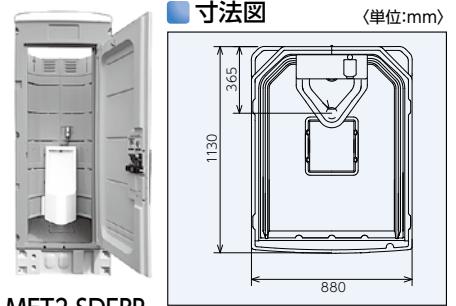

トイレ関連

仮設トイレ

本水洗トイレ

本水洗の為、給排水設備工事が必要です。

水洗式

MET2-SWLT
本水洗トイレ (大小兼用)

MET2-SYLL
本水洗トイレ (洋式)

MET2-SDFRP
本水洗トイレ (小専用)

MET2-TWPF
本水洗トイレ (手洗専用)

仕様

項目	型式	MET2-SWLT	MET2-SYLL	MET2-SDFRP	MET2-TWPF
メーカー		みのる化成			
寸法 (mm)	長さ	1130	1130	1130	1130
	幅	880	880	880	880
	高さ	2403	2403	2403	2403
用途		大小兼用	大小兼用	小専用	手洗専用
質量 (kg)		約90	約95	約75	約75

車載トイレ

道路交通法を遵守した上、小型軽量でエコノミーな車載トイレ。

簡易
水洗式

屋根は可動式で、使用時
最大室内高さは約2m。

荷台の余ったスペースは電光掲示板や他の資材との相積みも可能。

仕様

項目	型式	GT-QT (のせるくん)
メーカー		日野興業
屋根・天井		PE製・中空成形・二重壁
パネル・ドア		PE製・中空成形・二重壁t=30~40mm
床・土台		PE製・中空成形t=60mm
衛生器具		樹脂製洋式簡易水洗大便器(便槽付)
洗浄水槽		ポリタンク20ℓ
寸法 (mm)		W850×D1125×H1790(使用時H2205)
付属品		LEDセンサー照明 (AC/DC兼用) GXロック アイナット (前後6点) 棚 コートフック