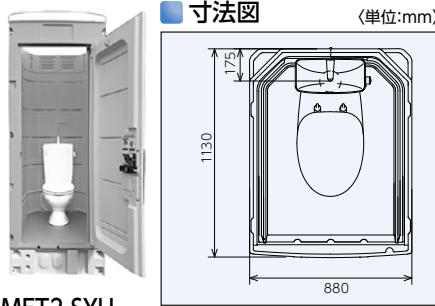

トイレ関連

仮設トイレ

本水洗トイレ

本水洗の為、給排水設備工事が必要です。

水洗式

MET2-SWLT
本水洗トイレ (大小兼用)

MET2-SYLL
本水洗トイレ (洋式)

MET2-SDFRP
本水洗トイレ (小専用)

MET2-TWPF
本水洗トイレ (手洗専用)

仕様

項目	型式	MET2-SWLT	MET2-SYLL	MET2-SDFRP	MET2-TWPF
メーカー		みのる化成			
寸法 (mm)	長さ	1130	1130	1130	1130
	幅	880	880	880	880
	高さ	2403	2403	2403	2403
用途		大小兼用	大小兼用	小専用	手洗専用
質量 (kg)		約90	約95	約75	約75

車載トイレ

道路交通法を遵守した上、小型軽量でエコノミーな車載トイレ。

簡易
水洗式

屋根は可動式で、使用時
最大室内高さは約2m。

荷台の余ったスペースは電光掲示板や他の資材との相積みも可能。

仕様

項目	型式	GT-QT (のせるくん)
メーカー		日野興業
屋根・天井		PE製・中空成形・二重壁
パネル・ドア		PE製・中空成形・二重壁t=30~40mm
床・土台		PE製・中空成形t=60mm
衛生器具		樹脂製洋式簡易水洗大便器(便槽付)
洗浄水槽		ポリタンク20ℓ
寸法 (mm)		W850×D1125×H1790(使用時H2205)
付属品		LEDセンサー照明 (AC/DC兼用) GXロック アイナット (前後6点) 棚 コートフック