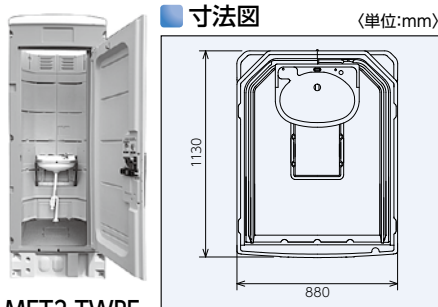

トイレ関連

仮設トイレ

本水洗トイレ

本水洗の為、給排水設備工事が必要です。

水洗式

MET2-SWLT
本水洗トイレ (大小兼用)

MET2-SYLL
本水洗トイレ (洋式)

MET2-SDFRP
本水洗トイレ (小専用)

MET2-TWPF
本水洗トイレ (手洗専用)

仕様

項目	型式	MET2-SWLT	MET2-SYLL	MET2-SDFRP	MET2-TWPF
メーカー		みのる化成			
寸法 (mm)	長さ	1130	1130	1130	1130
	幅	880	880	880	880
	高さ	2403	2403	2403	2403
用途		大小兼用	大小兼用	小専用	手洗専用
質量 (kg)		約90	約95	約75	約75

車載トイレ

道路交通法を遵守した上、小型軽量でエコノミーな車載トイレ。

簡易
水洗式

屋根は可動式で、使用時
最大室内高さは約2m。

荷台の余ったスペースは電光掲示板や他の資材との相積みも可能。

仕様

項目	型式	GT-QT (のせるくん)
メーカー		日野興業
屋根・天井		PE製・中空成形・二重壁
パネル・ドア		PE製・中空成形・二重壁t=30~40mm
床・土台		PE製・中空成形t=60mm
衛生器具		樹脂製洋式簡易水洗大便器(便槽付)
洗浄水槽		ポリタンク20ℓ
寸法 (mm)		W850×D1125×H1790(使用時H2205)
付属品		LEDセンサー照明 (AC/DC兼用) GXロック アイナット (前後6点) 棚 コートフック