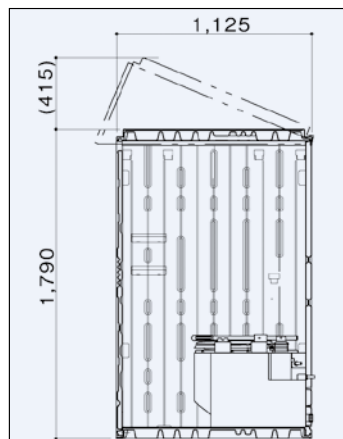

MET2-TWPF
本水洗トイレ (手洗専用)

仕様

項目	型式	MET2-SWLT	MET2-SYLL	MET2-SDFRP	MET2-TWPF
メーカー		みのる化成			
寸法 (mm)	長さ	1130	1130	1130	1130
	幅	880	880	880	880
	高さ	2403	2403	2403	2403
用途		大小兼用	大小兼用	小専用	手洗専用
質量 (kg)		約90	約95	約75	約75

車載トイレ

道路交通法を遵守した上、小型軽量でエコノミーな車載トイレ。

簡易
水洗式

屋根は可動式で、使用時
最大室内高さは約2m。

荷台の余ったスペースは電光掲示板や他の資材との相積みも可能。

仕様

項目	型式	GT-QT (のせるくん)
メーカー		日野興業
屋根・天井		PE製・中空成形・二重壁
パネル・ドア		PE製・中空成形・二重壁t=30~40mm
床・土台		PE製・中空成形t=60mm
衛生器具		樹脂製洋式簡易水洗大便器(便槽付)
洗浄水槽		ポリタンク20ℓ
寸法 (mm)		W850×D1125×H1790(使用時H2205)
付属品		LEDセンサー照明 (AC/DC兼用) GXロック アイナット (前後6点) 棚 コートフック