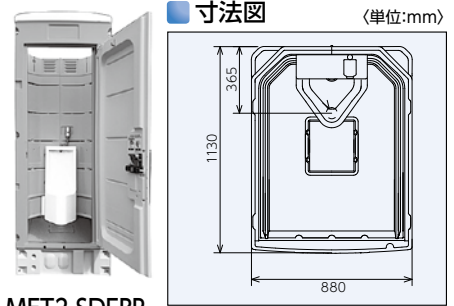

トイレ関連

仮設トイレ

本水洗トイレ

本水洗の為、給排水設備工事が必要です。

水洗式

MET2-SWLT
本水洗トイレ (大小兼用)

MET2-SYLL
本水洗トイレ (洋式)

MET2-SDFRP
本水洗トイレ (小専用)

MET2-TWPF
本水洗トイレ (手洗専用)

仕様

項目	型式	MET2-SWLT	MET2-SYLL	MET2-SDFRP	MET2-TWPF
メーカー		みのる化成			
寸法 (mm)	長さ	1130	1130	1130	1130
	幅	880	880	880	880
	高さ	2403	2403	2403	2403
用途		大小兼用	大小兼用	小専用	手洗専用
質量 (kg)		約90	約95	約75	約75