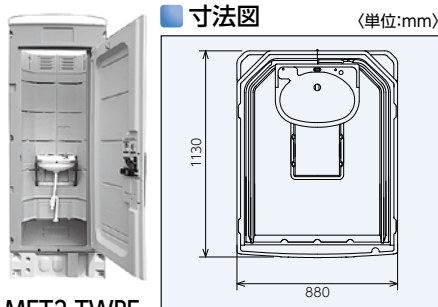

トイレ関連

仮設トイレ

本水洗トイレ

本水洗の為、給排水設備工事が必要です。

水洗式

MET2-SWLT
本水洗トイレ (大小兼用)

MET2-SYLL
本水洗トイレ (洋式)

MET2-SDFRP
本水洗トイレ (小専用)

MET2-TWPF
本水洗トイレ (手洗専用)

仕様

項目	型式	MET2-SWLT	MET2-SYLL	MET2-SDFRP	MET2-TWPF
メーカー		みのる化成			
寸法 (mm)	長さ	1130	1130	1130	1130
	幅	880	880	880	880
	高さ	2403	2403	2403	2403
用途		大小兼用	大小兼用	小専用	手洗専用
質量 (kg)		約90	約95	約75	約75

車載トイレ

道路交通法を遵守した上、小型軽量でエコノミーな車載トイレ。

簡易
水洗式

屋根は可動式で、使用時
最大室内高さは約2m。

荷台の余ったスペースは電光掲示板や他の資材との相積みも可能。

仕様

項目	型式	GT-QT (のせるくん)
メーカー		日野興業
屋根・天井		PE製・中空成形・二重壁
パネル・ドア		PE製・中空成形・二重壁t=30~40mm
床・土台		PE製・中空成形t=60mm
衛生器具		樹脂製洋式簡易水洗大便器(便槽付)
洗浄水槽		ポリタンク20ℓ
寸法 (mm)		W850×D1125×H1790(使用時H2205)
付属品		LEDセンサー照明(AC/DC兼用)
		GXロック
		アイナット(前後6点)
		棚 コートフック