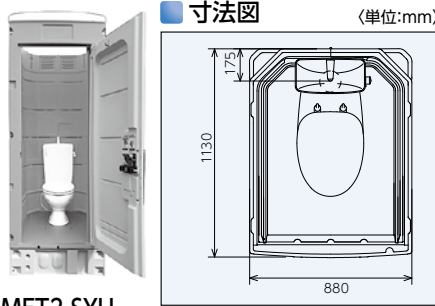

トイレ関連

仮設トイレ

本水洗トイレ

本水洗の為、給排水設備工事が必要です。

水洗式

MET2-SWLT
本水洗トイレ (大小兼用)

MET2-SYLL
本水洗トイレ (洋式)

MET2-SDFRP
本水洗トイレ (小専用)

MET2-TWPF
本水洗トイレ (手洗専用)

仕様

項目	型式	MET2-SWLT	MET2-SYLL	MET2-SDFRP	MET2-TWPF
メーカー		みのる化成			
寸法 (mm)	長さ	1130	1130	1130	1130
	幅	880	880	880	880
	高さ	2403	2403	2403	2403
用途		大小兼用	大小兼用	小専用	手洗専用
質量 (kg)		約90	約95	約75	約75

車載トイレ

道路交通法を遵守した上、小型軽量でエコノミーな車載トイレ。

簡易
水洗式

屋根は可動式で、使用時
最大室内高さは約2m。

荷台の余ったスペースは電光掲示板や他の資材との相積みも可能。

仕様

項目	型式	GT-QT (のせるくん)
メーカー		日野興業
屋根・天井		PE製・中空成形・二重壁
パネル・ドア		PE製・中空成形・二重壁t=30~40mm
床・土台		PE製・中空成形t=60mm
衛生器具		樹脂製洋式簡易水洗大便器(便槽付)
洗浄水槽		ポリタンク20ℓ
寸法 (mm)		W850×D1125×H1790(使用時H2205)
付属品		LEDセンサー照明(AC/DC兼用)
		GXロック
		アイナット(前後6点)
		棚 コートフック