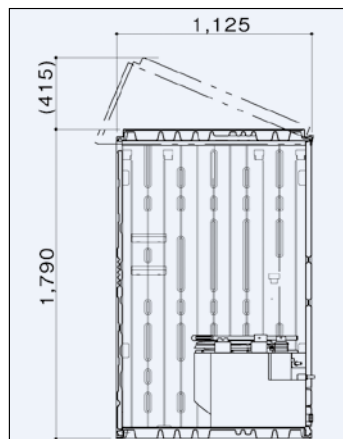

MET2-TWPF
本水洗トイレ (手洗専用)

仕様

項目	型式	MET2-SWLT	MET2-SYLL	MET2-SDFRP	MET2-TWPF
メーカー		みのる化成			
寸法 (mm)	長さ	1130	1130	1130	1130
	幅	880	880	880	880
	高さ	2403	2403	2403	2403
用途		大小兼用	大小兼用	小専用	手洗専用
質量 (kg)		約90	約95	約75	約75

車載トイレ

道路交通法を遵守した上、小型軽量でエコノミーな車載トイレ。

簡易
水洗式

屋根は可動式で、使用時
最大室内高さは約2m。

荷台の余ったスペースは電光掲示板や他の資材との相積みも可能。

仕様

項目	型式	GT-QT (のせるくん)
メーカー		日野興業
屋根・天井		PE製・中空成形・二重壁
パネル・ドア		PE製・中空成形・二重壁t=30~40mm
床・土台		PE製・中空成形t=60mm
衛生器具		樹脂製洋式簡易水洗大便器(便槽付)
洗浄水槽		ポリタンク20ℓ
寸法 (mm)		W850×D1125×H1790(使用時H2205)
付属品		LEDセンサー照明(AC/DC兼用)
		GXロック
		アイナット(前後6点)
		棚 コートフック