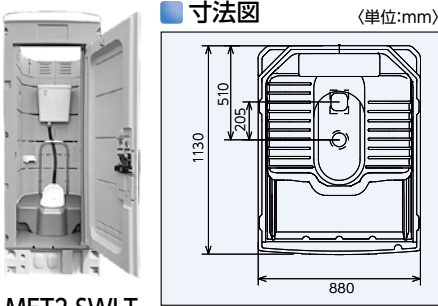

トイレ関連

仮設トイレ

本水洗トイレ

本水洗の為、給排水設備工事が必要です。

水洗式

MET2-SWLT
本水洗トイレ (大小兼用)