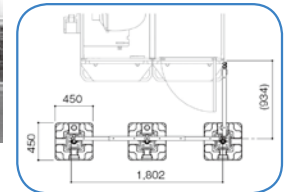

■仕様

型式		LX-WCP
メーカー		日野興業
寸法	長さ (mm)	1590
	幅 (mm)	850
	高さ (mm)	2590

暖房便座

ロック

デジタルロック

擬音装置

■鏡付きシンク

※2 オプション

ルーバーフェンス

仮設トイレの出入り口を視界から遮る目隠しや、男女間のトイレを区別する間仕切りとなるガラリ型フェンス。

■L字型

■仕様

品名	ルーバーフェンス
メーカー	日野興業
外寸法	900×600 t=52mm / 枚
重量	2.4kg / 枚
材質	ポリプロピレン

※1 スパンW900×H1800 (フェンス部のみ)

L字タイプ (3 スパン)

T字タイプ (3 スパン)