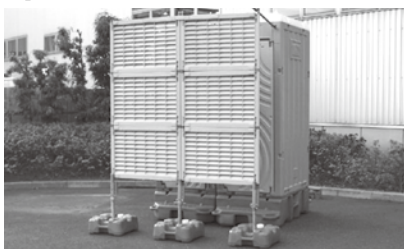

■T字型

L字タイプ (4 スパン)