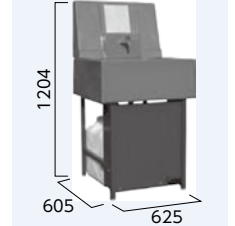

■仕様

型式		LX-WCP
メーカー		日野興業
寸法	長さ (mm)	1590
	幅 (mm)	850
	高さ (mm)	2590

暖房便座

ロック

デジタルロック

擬音装置

■鏡付きシンク

※2 オプション

ルーバーフェンス

仮設トイレの出入り口を視界から遮る目隠しや、男女間のトイレを区別する間仕切りとなるガラリ型フェンス。

■L字型

■仕様

品名	ルーバーフェンス
メーカー	日野興業
外寸法	900×600 t=52mm / 枚
重量	2.4kg / 枚
材質	ポリプロピレン

※1 スパンW900×H1800 (フェンス部のみ)

L字タイプ (3 スパン)

T字タイプ (3 スパン)