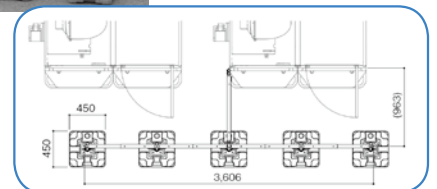

1. 1 Construction 対応機械
2. 2 油圧ハイブ レータ仕様
3. 3 掘削機・自走式 リサイクル機械
4. 4 整地機械・不整地運搬車
5. 5 道路機械
6. 6 高所作業車
7. 7 荷役機械・揚重機器
8. 8 レンタカー・特殊車両
9. 9 発電機・溶接機
10. 10 照明機器
11. 11 コンプレッサー エアーツール
12. 12 水中ポンプ・浄水 処理機械
13. 13 コンクリート 関連機器
14. 14 シーズン品
15. 15 小型汎用機・ 清掃・換気機
16. 16 測量機器・ 保安器材
17. 17 トンネル用掘削 ダム用機械
18. 18 ハウストイレ 備品関連
19. 19 掘削機のご案内・ 運搬の資格・検査