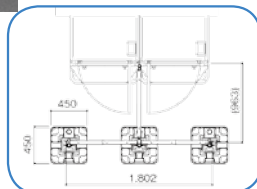

L字タイプ (10 スパン)