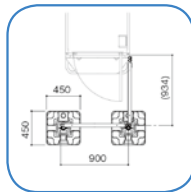

■仕様

型式		LX-WCP
メーカー		日野興業
寸法	長さ (mm)	1590
	幅 (mm)	850
	高さ (mm)	2590

暖房便座

ロック

デジタルロック

擬音装置

■鏡付きシンク

※2 オプション

ルーバーフェンス

仮設トイレの出入り口を視界から遮る目隠しや、男女間のトイレを区別する間仕切りとなるガラリ型フェンス。

■L字型

■仕様

品名	ルーバーフェンス
メーカー	日野興業
外寸法	900×600 t=52mm / 枚
重量	2.4kg / 枚
材質	ポリプロピレン

※1 スパンW900×H1800 (フェンス部のみ)

L字タイプ (3 スパン)

T字タイプ (3 スパン)