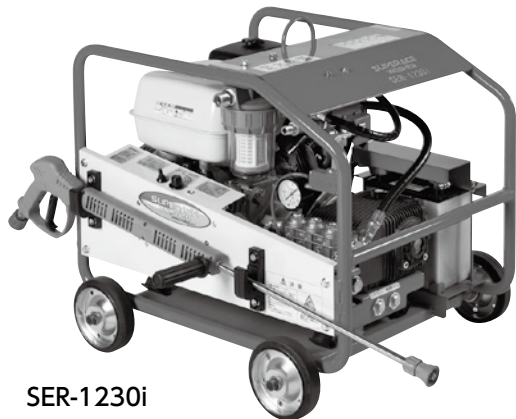

洗浄機

超高压洗浄機

ロックウールの除去・付着コンクリート・塗料の剥離・コンクリート目荒らし・建造物の錆び落としなどの作業時間短縮が可能。

SER-1230i

SER-1450

仕様

項目	型式	SER-1230i	SER-1450
メーカー		スーパー工業	
出力 (kW)		7.0	14.2
最高圧力 (MPa)		30	50
吐出量 (ℓ/min)		12.0	15.0
寸法	全長L (mm)	705	840
	全幅W (mm)	692	780
	全高H (mm)	665	925
質量 (kg)		98.5	157

高压洗浄機 (モータ式)

給水タンク付、ホースリール付等、多彩な機能。

冷水タイプ

ジャンクションバルブユニット

高所揚水用の配管途中に取り付ける事により、揚水用と洗浄用に使用できます。

温水タイプ

HPJ-37HC5

仕様

項目	型式	冷水タイプ				温水タイプ
		HPJ-160	HPJ-5W4	HPJ-5W5	HPJ-110B	HPJ-37HC5
メーカー		ツルミ				ツルミ
電圧 (V)		100	200	200	200	200
出力 (kW)		1.0	3.7	3.7	11	3.7
最高圧力 (MPa)		6.4/5.9	4.9	4.9	15	9.8
吐出量 (ℓ/min)		6.3/7.6	30	30.1/36.2	33.1/31.9	16.6
寸法	全長L (mm)	621	910	864	1430	885
	全幅W (mm)	370	590	590	920	855
	全高H (mm)	726	700	722	1225	1250
質量 (kg)		19	105	105	330	160