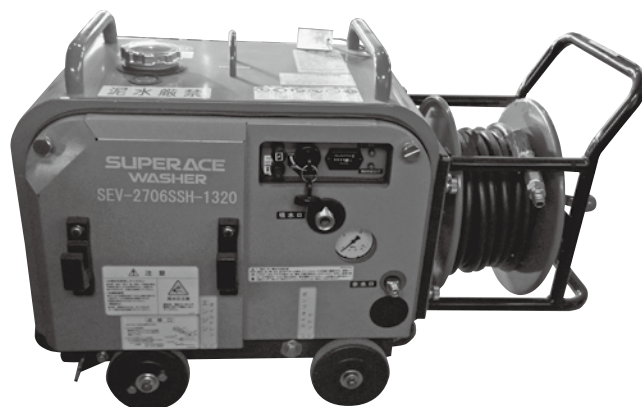

洗浄機

高圧洗浄機（タンク付）

エンジン式で開放型に比べ静音、水タンク付なのにコンパクト。

HPJ-550WE2

SE-3005ST5-1647

仕様

項目	型式	HPJ-550WE2	SE-3005ST5-1647
メーカー		ツルミ	スーパー工業
定格出力 (kW)		2.9	2.9
最高圧力 (MPa)		4.9	5.0
吐出量 (ℓ/min)		28.7	27
水タンク容量 (ℓ)		80	71
寸法	全長L (mm)	910	913
	全幅W (mm)	590	492
	全高H (mm)	830	810
質量 (kg)		95	72

高圧洗浄機（エンジン式）「防音・セル起動」

電源不要なエンジン駆動タイプで豊富な圧力バリエーション。防音タイプ。

HPJ-5ESMR

SEV-2706SSH

仕様

項目	型式	HPJ-560ESYR3	HPJ-5ESMR	SEV-2706SSH	SEN-2708SSH
メーカー		ツルミ		スーパー工業	
出力 (kW)		4.5	5.1	3.5	4.0
最高圧力 (MPa)		5.9	7.8	6.0	7.8
吐出量 (ℓ/min)		25.4	21.2	29	27
寸法	全長L (mm)	1020	1044	915	953
	全幅W (mm)	445	573	497	635
	全高H (mm)	755	589	557	623
質量 (kg)		76	83	73	101